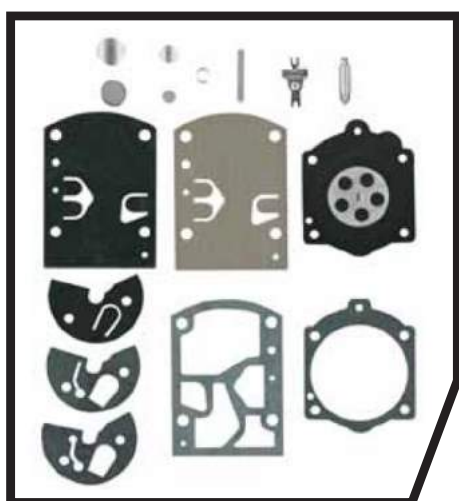

DESCR.	COD.	C.O
Kit riparazione Reparation kit	N027KRWB37.87	K10-WB
Kit membr e guarn Membr. & gask. kit	N027KMGWB37.87	D10-WB