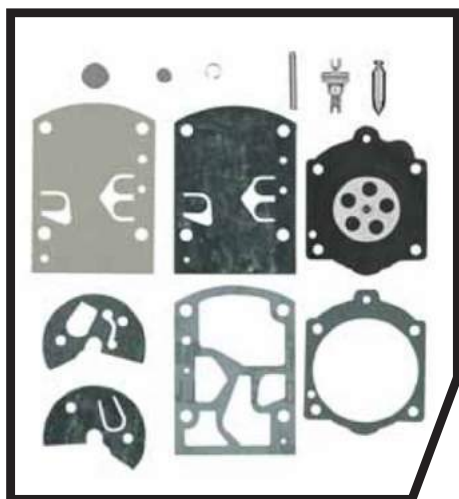

Cod. N024.96
Distanziali elica 30 mm con interasse fori 75 mm per viti M8
Prop spacer - standard holes

KIT PER CARBURATORI CARBURETOR KITS

DESCR.	COD.	C.O
Kit riparazione Reparation kit	N027KRWB32.87	325-800
Kit membr e guarn Membr. & gask. kit	N027KMGWB32.87	D11-WB